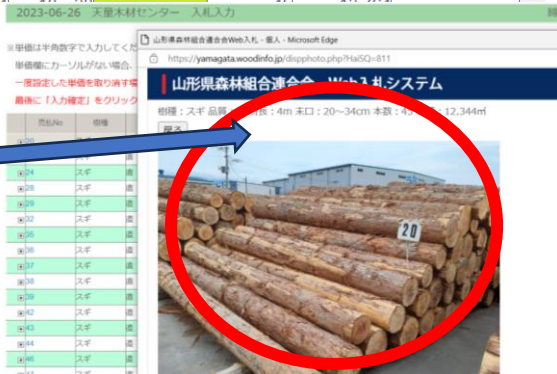

m³単価 を入力し、ENTERか「登録」
ボタンを押すと、確定します
一覧入力画面に戻れば、入札全体を
確認できます

76	スギ	直	4	22~36		32	9.374	
77	スギ	直	4	28~46		40	21.230	
192	スギ	直	4	54	20,000	1	1.166	23,320
283	スギ	直	2	56		1	0.627	
285	スギ	直	2	56	10,000	1	0.627	6,270
302	スギ	直	2	50		1	0.500	
合計							50.848m ³	859,758円

2. 入札方法

④ その他情報の確認方法

※金額はすべて税抜です。

売払No	樹種	材種	長級	径級	単価	本数	材積	合計
20	スギ	直	4	20~34		45	12.344	0
22	スギ	直	4	22~42		43	16.826	
24	スギ	直	4	24~42	16,560	41	18.006	298,179
	末口	本数	材積					
4	24	1	0.23					
4	26	3	0.81					
4	28	6	1.884					
4	30	4	1.44					
4	32	7	2.87					
4	34	9	4.158					
4	36	2	1.036					
4	38	4	2.312					
4	40	4	2.56					
4	42	1	0.706					

径級明細を確認できます
 ※但し、国有林山元販売などでは、一部入力を省略して入力する場合がありますので、別途アップロードしたデータなども確認してください

写真を確認できます
 ポップアウトで
 写真が開きます
 (国有林など無い場合もあります)

ようこそ山形県森連（天童センター）様

2023-06-26 天童木材センター 入札入力

締切時刻：11時0分

※単価は半角数字で入力してください。ENTERキーを押すと登録されます。